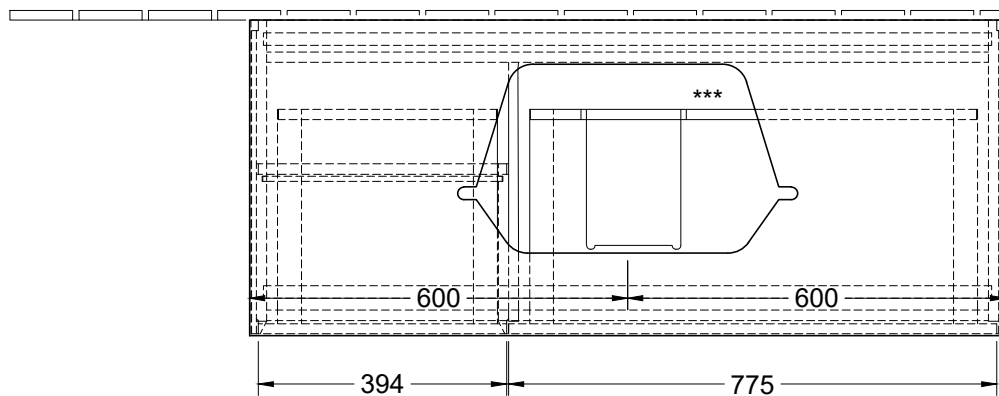

 220 - 240 V

*** Ausschnitt lt. Zeichnung
 BA-AWTMHLB

Finion G41ZYXX		 Villeroy & Boch 1748
V01 / 06.12.2016	1:12	